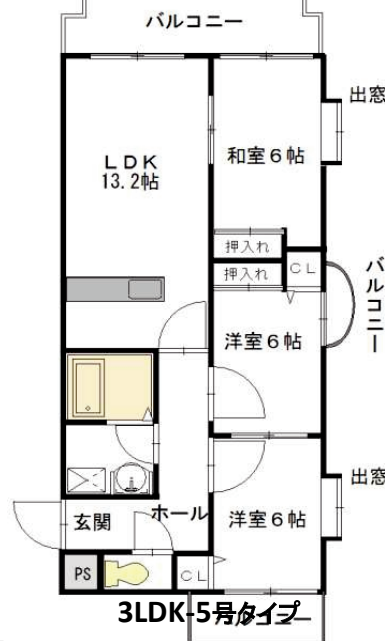

物件名	アフロディーテ		
住所	福岡県糸島市高田4丁目26-21		
構造	鉄筋コンクリート造		
階数	7階建て	総戸数	30戸
間取り	2LDK、3LDK	広さ	2LDK：60.04㎡ 3LDK：70.12㎡ 70.68㎡
内訳	2LDK：LDK14.71帖、洋5帖、和6帖 3LDK：LDK13帖、洋6帖、洋6帖、和6帖		
向き	南		
竣工	平成13年		
交通	JR筑肥線 周船寺駅 徒歩9分		
設備	プロパンガス、ガスコンロ対応、バストイレ別、バルコニー、フローリング、シャワーブレッサー、TVインターホン、オートロック、室内洗濯置、南向き、エレベーター、独立洗面所、駐輪場、二人入居可、BS		
	周船寺駅から徒歩10分以内☆ 物件周辺には日常利用する便利施設が集結♪		