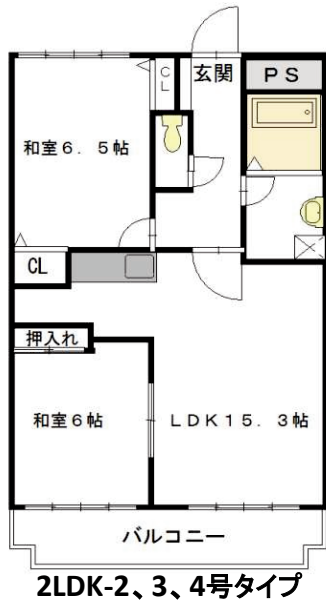

物件名	アフロディーテ		
住所	福岡県糸島市高田4丁目26-21		
構造	鉄筋コンクリート造		
階数	7階建て	総戸数	30戸
間取り	2LDK、3LDK	広さ	2LDK：60.04㎡ 3LDK：70.12㎡ 70.68㎡
内訳	2LDK：LDK14.71帖、洋5帖、和6帖 3LDK：LDK13帖、洋6帖、洋6帖、和6帖		
向き	南		
竣工	平成13年		
交通	JR筑肥線 周船寺駅 徒歩9分		
設備	プロパンガス、ガスコンロ対応、バストイレ別、バルコニー、フローリング、シャワーブレッサー、TVインターホン、オートロック、室内洗濯置、南向き、エレベーター、独立洗面所、駐輪場、二人入居可、BS		
	周船寺駅から徒歩10分以内☆ 物件周辺には日常利用する便利施設が集結♪		