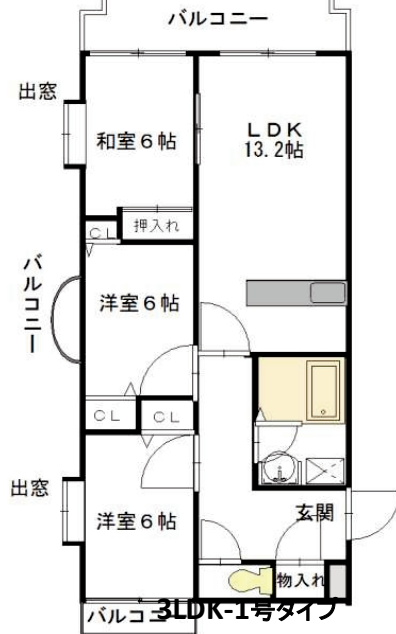

物件名	アフロディーテ		
住所	福岡県糸島市高田4丁目26-21		
構造	鉄筋コンクリート造		
階数	7階建て	総戸数	30戸
間取り	2LDK、3LDK	広さ	2LDK：60.04㎡ 3LDK：70.12㎡ 70.68㎡
内訳	2LDK：LDK14.71帖、洋5帖、和6帖 3LDK：LDK13帖、洋6帖、洋6帖、和6帖		
向き	南		
竣工	平成13年		
交通	JR筑肥線 周船寺駅 徒歩9分		
設備	プロパンガス、ガスコンロ対応、バストイレ別、バルコニー、フローリング、シャワーブレッサー、TVインターホン、オートロック、室内洗濯置、南向き、エレベーター、独立洗面所、駐輪場、二人入居可、BS		
	周船寺駅から徒歩10分以内☆ 物件周辺には日常利用する便利施設が集結♪		