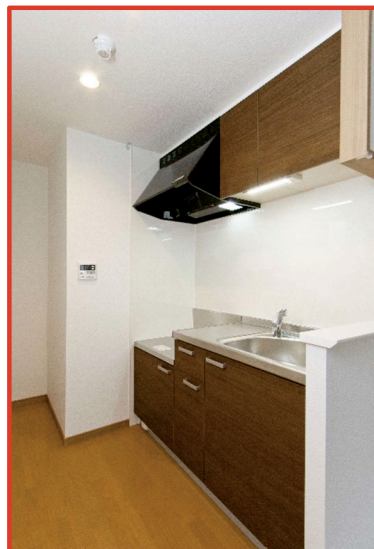

アグレアーブル(1LDK)