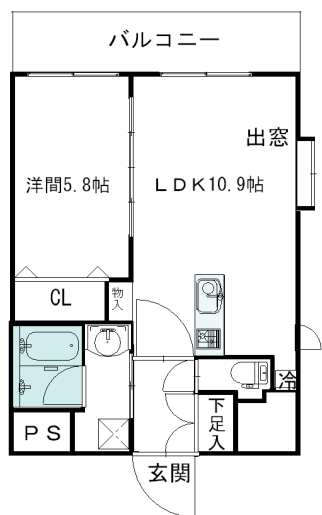

アグレアーブル(1LDK)