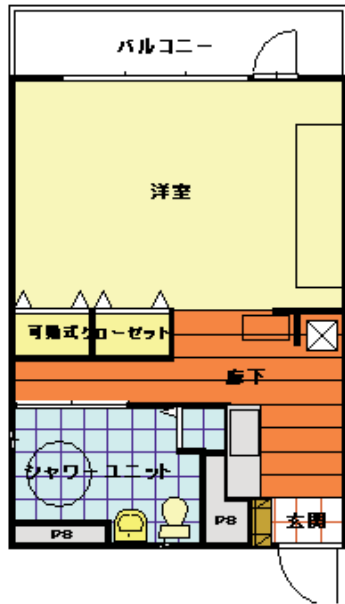

物件名	cupido bild (クピド ビルド)		
住所	福岡県糸島市波多江駅北2丁目15-1		
構造	鉄筋コンクリート造		
階数	3階建て	総戸数	12戸
間取り	1R	広さ	37.19㎡
内訳	洋室：17帖		
向き	1・2号：東	3・5号：西	
竣工	平成15年12月		
交通	JR筑肥線 波多江駅 徒歩5分		
設備	オートロック、インターホン、バス・トイレ別、シャワー、ウォシュレットトイレ、シャンプードレッサー、プロパンガス、ガスコンロ設置可、エアコン、自動お湯張、給湯、室内洗濯機置場、フローリング、可動式クローゼット、シューズボックス、火災報知器、24時間換気システム、BS・CS端子、駐輪場、バルコニー		
	広々17帖♪ シャワーブースタイプとお風呂タイプをご用意しております★		

\*タイプ別の内観写真は下部をご確認下さい♪

※現状と異なる場合、現状を優先とします。

株式会社  
 **へいせい** 福岡西店  
 へいせいのふどうさん

福岡市西区徳永北9-34 学研都市ビル参番館108  
 フリーコール：0800-888-1661  
 FAX：092-807-3555

cupido bild (1号・2号タイプ)

cupido bild (3号・4号タイプ)