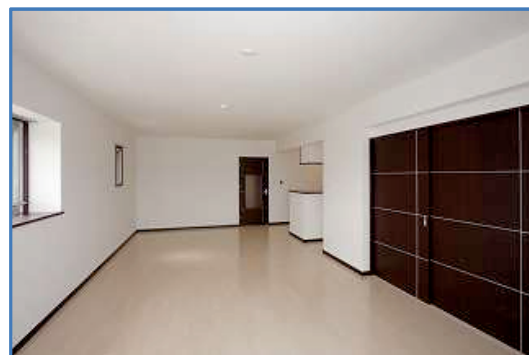

ヴェステンキーファー (2LDK)