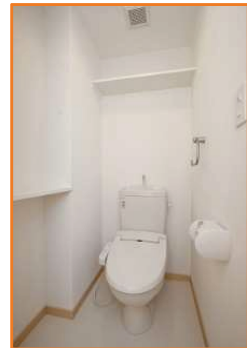

物件名	クレシア武番館		
住所	福岡市西区北原1丁目4-14		
構造	鉄筋コンクリート造		
階数	7階建て	総戸数	66戸
間取り	1K	広さ	21,30㎡
内訳	洋室：6帖		
向き	南		
竣工	平成24年3月		
交通	JR筑肥線 九大学研都市駅 徒歩5分		
設備	宅配BOX、オートロック、モニター付インターホン、バス・トイレ別、シャワー、ウォシュレットトイレ、シャンプードレッサー、プロパンガス、IHコンロ、エアコン、自動お湯張、給湯、室内洗濯機置場、フローリング、クローゼット、シューズボックス、ペアガラス、火災報知器、24時間換気システム、光インターネット、BS・CS端子、駐輪場、エレベーター、バルコニー、防犯カメラ		
	光インターネット無料物件☆ 利便性抜群の賃貸マンションです♪		