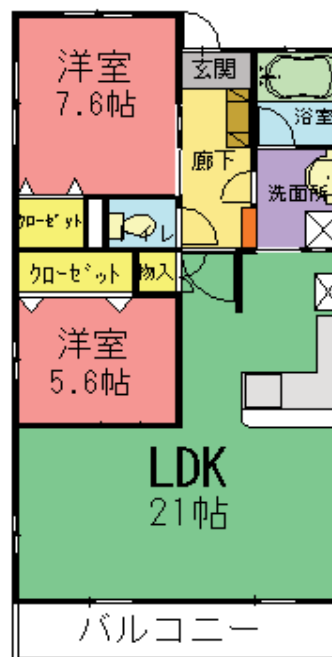

物件名	カーサ・ピアンカ		
住所	福岡市西区田尻1丁目5-8		
構造	鉄筋コンクリート造		
階数	5階建て	総戸数	20戸
間取り	2LDK	広さ	78㎡
内訳	LDK：21帖、洋：5.6帖・7.6帖		
向き	西		
竣工	平成20年11月		
交通	JR筑肥線 周船寺駅 徒歩14分		
設備	オートロック、モニター付インターホン、光インターネット、バス・トイレ別、追炊機能、シャワー、ウォシュレットトイレ、シャンプードレッサー、都市ガス、カウンターキッチン、エアコン、自動お湯張、給湯、室内洗濯機置場、フローリング、クローゼット、シューズボックス、ペアガラス、火災報知器、24時間換気システム、BS・CS端子、駐輪場、エレベーター、バルコニー		
	階数別に2タイプご用意しました♪ LDK21帖☆賃貸なのにL型キッチン★ エアコン1台設置しています!!		

\*タイプ別の内観写真は下部をご確認下さい♪  
※現状と異なる場合、現状を優先致します。

株式会社  
 **へいせい** 福岡西店  
 へいせいのふどうさん

福岡市西区徳永北9-34 学研都市ビル参番館108  
 フリーコール：0800-888-1661  
 FAX：092-807-3555

カーサ・ピアンカ（1階～3階）

カーサ・ピアンカ（4階・5階）